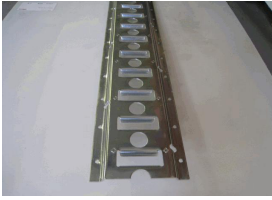

Tuoteluettelo

Kuva	Koodi	Tuote
	10286	sidontahihnan pidin Bandi rst, 90x315x20 mm
	11179	sidontavyöteline rst.pelti 3 koukkua
	10283	hignaohjain koukulla bandi=>bandi, Alu varsi 25mm
	12872	hignaohjain koukulla bandi +varsi P=2m , kokonainen
	10284	hignaohjain bandi varsi P=2000 =>60358
	11298	kuormatuki kaasujousi P= 2.35-3.35
	12571	välitasopalkki ancra TDF-E kattokiinnitys 2200-2700

Kuva	Koodi	Tuote
	10356	pylväsholkin kansi, Zn
	10324	snurrbuss rst sidontahihnan-käärijä
	11194	sidontahihna+kiristin 0,5x6m 1000kg iso koukku
	11192	sidontahihna+kiristin 2-4tonnia 9.5+0.5m, silmukka 60mm
	13115	sidontahihna-pidin hantteli leikattu silmukka - Zn
	10159	sidontahihna-pidin hantteli, P=95 musta
	10358	sidontakisko bedsab päätypala muovi harmaa

Kuva**Koodi**

10354

Tuote

sidontakisko bedsab/combi Zn. P=3m pinta-asennettu

10620

pylväs alu 63x2400 2.92 kg/m