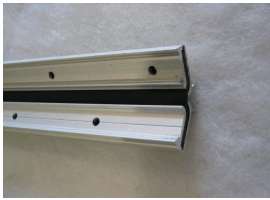

10933

ovitappi => kattoprofiiliin M16x95 meisseliuralla

10799

ovitappi suojaletti rst.1,5x49x42x250

10338

takaoven sarana 320 rst, sarana/pukki erikseen Pastore

10329

takaoven sarana rst 270

Kuva**Koodi****Tuote**

10265

sarana TE-200 lattahihna-alu P=3500

10337

sivuovilukko Pastore 29/16mm limetec logo

11325

suojapelti takaovilukolle kiillotettu 125x250

10342