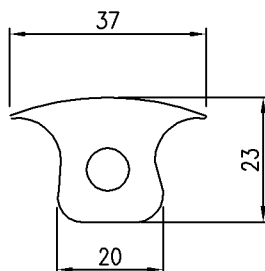

## KOODI

Tuote nro 368  
Ovitiiviste 65x35

11423

Tuote nro 289  
Ovitiiviste 30x26

11437

OT-Kumi-4106  
Pallotiiviste 25x27

11449

Tuote nro. 363  
Lakaisulista 37x23 sidontakiskoon