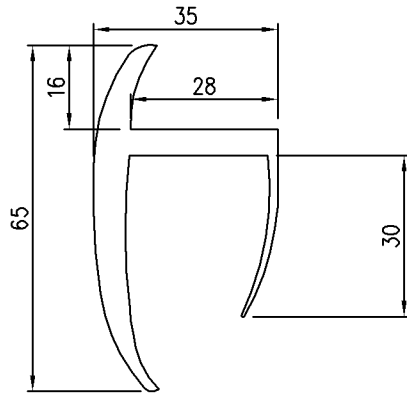

## KOODI

Tuote nro 368  
Ovitiiviste 65x35

11423

Tuote nro 289  
Ovitiiviste 30x26

11437

OT-Kumi-4106  
Pallotiiviste 25x27

11449

Tuote nro. 363  
Lakaisulista 37x23 sidontakiskoon