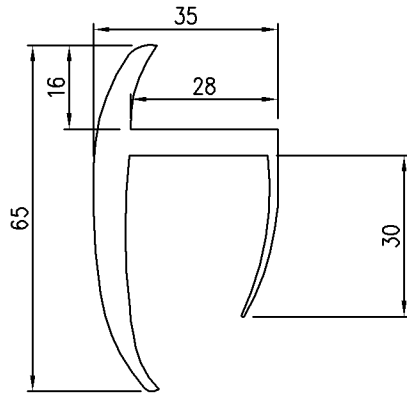

Kumitiivisteet ja -listat

KOODI

Tuote nro 368
Ovitiiviste 65x35

11423

Tuote nro 289
Ovitiiviste 30x26

11437

OT-Kumi-4106
Pallotiiviste 25x27

11449

Tuote nro. 363
Lakaisulista 37x23 sidontakiskoon

11442