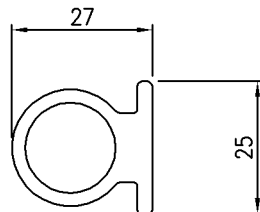

## KOODI

Tuote nro 368  
Ovitiiviste 65x35

11423

Tuote nro 289  
Ovitiiviste 30x26

11437

OT-Kumi-4106  
Pallotiiviste 25x27

11449

Tuote nro. 363  
Lakaisulista 37x23 sidontakiskoon