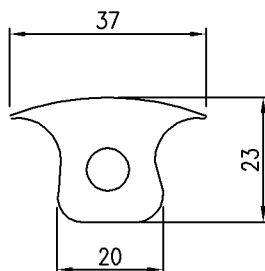

Kumitiivisteet ja -listat

KOODI

Tuote nro 368
Ovitiiviste 65x35

11423

Tuote nro 289
Ovitiiviste 30x26

11437

OT-Kumi-4106
Pallotiiviste 25x27

11449

Tuote nro. 363
Lakaisulista 37x23 sidontakiskoon

11442