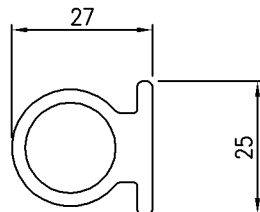

Kumitiivisteet ja -listat

KOODI

Tuote nro 368
Ovitiiviste 65x35

11423

Tuote nro 289
Ovitiiviste 30x26

11437

OT-Kumi-4106
Pallotiiviste 25x27

11449

Tuote nro. 363
Lakaisulista 37x23 sidontakiskoon

11442