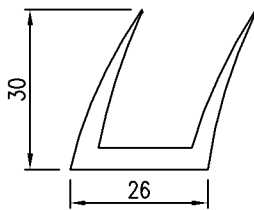

Kumitiivisteet ja -listat

KOODI

Tuote nro 368
Ovitiiviste 65x35

11423

Tuote nro 289
Ovitiiviste 30x26

11437

OT-Kumi-4106
Pallotiiviste 25x27

11449

Tuote nro. 363
Lakaisulista 37x23 sidontakiskoon

11442