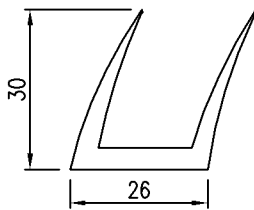

## KOODI

Tuote nro 368  
Ovitiiviste 65x35

11423

Tuote nro 289  
Ovitiiviste 30x26

11437

OT-Kumi-4106  
Pallotiiviste 25x27

11449

Tuote nro. 363  
Lakaisulista 37x23 sidontakiskoon